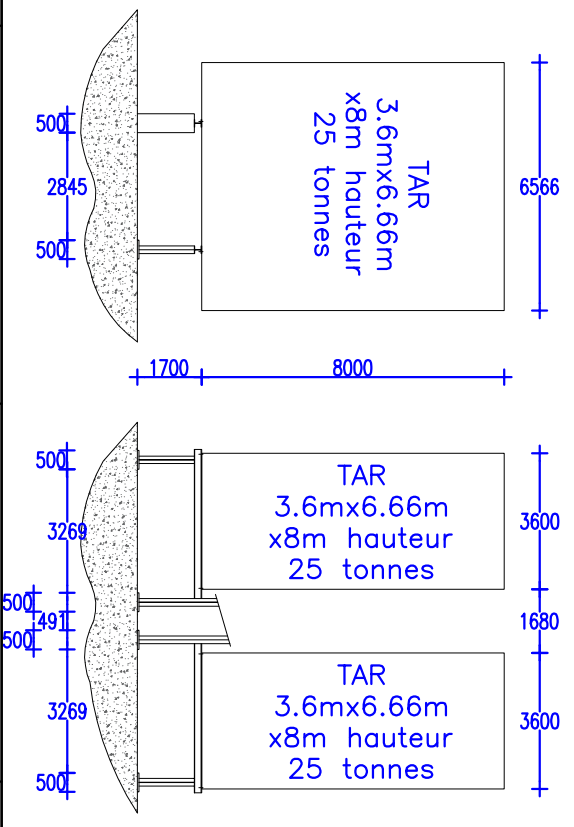

**Coupe A-A**

1°  
200

**Coupe B-B**

1°  
200

TORAY	Plan d'implantation des TAR				
TAR					

**BM Engineering**  
 Conception, réalisation, expertise  
 Bâtiment N  
 2507 Avenue de l'Europe  
 69140 RILLIEUX-LA-PAPE  
 Tél : 04 69 67 62 77  
 Fax : 04 72 88 78 88

**TORAY**  
 Toray Industries, Inc.  
 Place d'Arménie  
 01700 - ST MAURICE DE BEYNOST

Dessiné	Date	Format	Echelle	Numéro du plan	Révision
GG	05/05/2022	A3	1/500	AF-21040_DWG_GEN_001	G

CE DOCUMENT EST LA PROPRIETE DE BM ENGINEERING. IL NE PEUT ETRE COPIE NI COMMUNIQUÉ A DES TIERS SANS SON AUTORISATION.